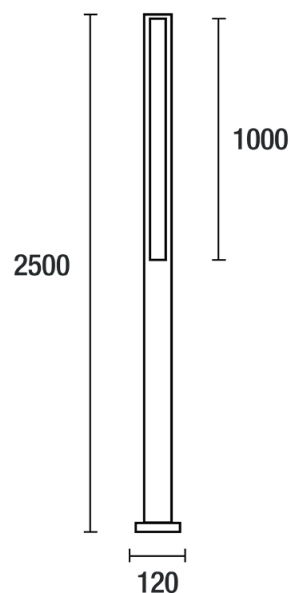

POSTE
DECORATIVO LINE

.....
GARANTIA 1 ANO

total light
sistemas de iluminação

Informações Técnicas:

Medidas em milímetros

Medidas em milímetros

Modelo: TL9631/2M
Base Soquete: G13
Múltiplo Base Soquete: 1x
Tensão: 110-220V
Tipologia Produto: Sobrepor
Acabamento: Pintura Pó
Índice de Proteção: IP54
Dimensões: 120 x 2000 x 120mm
Tamanho da Base: 120x120mm
Lâmpada Recomendada: T8 1200mm

Modelo: TL9631/2,5M
Base Soquete: G13
Múltiplo Base Soquete: 1x
Tensão: 110-220V
Tipologia Produto: Sobrepor
Acabamento: Pintura Pó
Índice de Proteção: IP54
Dimensões: 120 x 2500 x 120mm
Tamanho da Base: 120x120mm
Lâmpada Recomendada: T8 1200mm