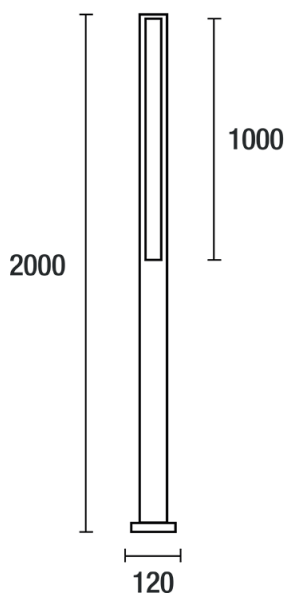

POSTE
DECORATIVO LINE

.....
GARANTIA 1 ANO

total light
sistemas de iluminação

Informações Técnicas:

Medidas em milímetros

Medidas em milímetros

Modelo: TL9631/2M
Base Soquete: G13
Múltiplo Base Soquete: 1x
Tensão: 110-220V
Tipologia Produto: Sobrepor
Acabamento: Pintura Pó
Índice de Proteção: IP54
Dimensões: 120 x 2000 x 120mm
Tamanho da Base: 120x120mm
Lâmpada Recomendada: T8 1200mm

Modelo: TL9631/2,5M
Base Soquete: G13
Múltiplo Base Soquete: 1x
Tensão: 110-220V
Tipologia Produto: Sobrepor
Acabamento: Pintura Pó
Índice de Proteção: IP54
Dimensões: 120 x 2500 x 120mm
Tamanho da Base: 120x120mm
Lâmpada Recomendada: T8 1200mm