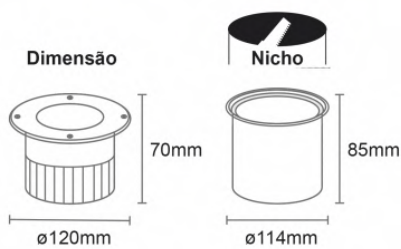

# Informações Técnicas:

<b>Modelo</b>	TL9022/12W
<b>Potência</b>	12W
<b>Fluxo Luminoso:</b>	740LM
<b>Temp. Cor:</b>	2700K
<b>Tensão:</b>	110-220V
<b>Proteção</b>	IP66
<b>Ângulo:</b>	30°
<b>Fator de Potência:</b>	>0,95
<b>Vida Útil:</b>	20.000H
<b>Dimensões:</b>	Ø120 X 70mm

<b>Modelo</b>	TL9022/18W
<b>Potência</b>	18W
<b>Fluxo Luminoso:</b>	950LM
<b>Temp. Cor:</b>	2700K
<b>Tensão:</b>	110-220V
<b>Proteção</b>	IP66
<b>Ângulo:</b>	30°
<b>Fator de Potência:</b>	>0,95
<b>Vida Útil:</b>	20.000H
<b>Dimensões:</b>	Ø150 X 72mm