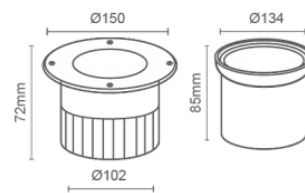

# Informações Técnicas:

<b>Modelo</b>	TL9022/12W
<b>Potência</b>	12W
<b>Fluxo Luminoso:</b>	740LM
<b>Temp. Cor:</b>	2700K
<b>Tensão:</b>	110-220V
<b>Proteção</b>	IP66
<b>Ângulo:</b>	30°
<b>Fator de Potência:</b>	>0,95
<b>Vida Útil:</b>	20.000H
<b>Dimensões:</b>	Ø120 X 70mm

<b>Modelo</b>	TL9022/18W
<b>Potência</b>	18W
<b>Fluxo Luminoso:</b>	950LM
<b>Temp. Cor:</b>	2700K
<b>Tensão:</b>	110-220V
<b>Proteção</b>	IP66
<b>Ângulo:</b>	30°
<b>Fator de Potência:</b>	>0,95
<b>Vida Útil:</b>	20.000H
<b>Dimensões:</b>	Ø150 X 72mm